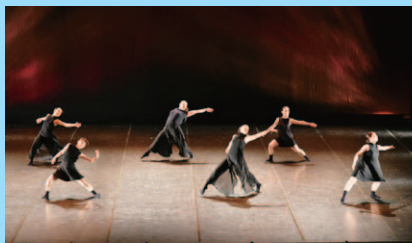

# 2023 サマーバレエコンサート

熊本バレエ研究所—全教室研究生大発表会—

とき: **2023年7月23日(日)** Part-1 PM 1:30 開演 12:45 開場  
ところ: 市民会館シアーズホーム夢ホール (熊本市市民会館) 大ホール

☆東部・八代・玉名の各教室を中心に

開演 12:45 開場

☆熊本教室を中心に

Part-2 PM 5:30 開演 4:45 開場

### ① 《美しく青きドナウ》

音楽: ヨハン・シュトラウス 振付: 石井 清子

### ③ 《のどかな休日》

ラ・フィュー・マル・ガルデによる  
音楽: フェルディナン・エロール/  
ジョン・ランチベリー、ドニゼッティほか  
振付: 石井 清子

'96 ドイツ・アウグスブルク公演(美しく青きドナウ)  
COPYRIGHT MICHAEL S. RADLEY FBIPP

'91 サマーバレエコンサート(美しく青きドナウ)

2022 サマーバレエコンサート  
(小品集)より

2017 サマーバレエコンサート(宇土市民会館)  
(のどかな休日)より